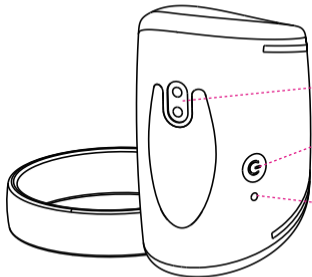

- Ladeanschluss
- Knopf: An/Aus (3 Sekunden halten) & Anwahl der Vibrationsmuster (einmal kurz drücken)
- Kontrolllampe

Deutsch