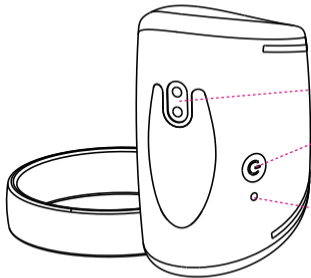

- 充電ポート
- ボタンA : On/Offの切替 (3秒押さえてください) & プッシュによるバイブレーションの切替
- インディケータライト