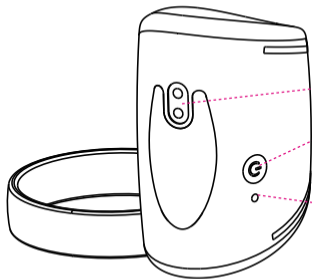

- Зарядный Порт
- Кнопка: Вкл./Выкл. (удерживайте в течение 3 секунд) и Циклический Переход между Режимами Вибрации
- Индикатор

Русский