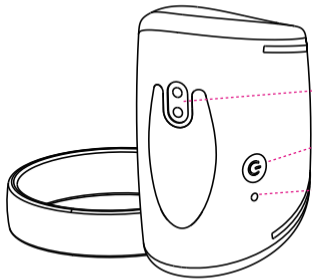

- 充电接口
- 开/关（长按3秒）；
  短按可选择不同的震动强度
- 指示灯