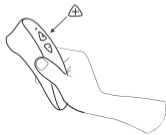

Fonctions des boutons

Allumer