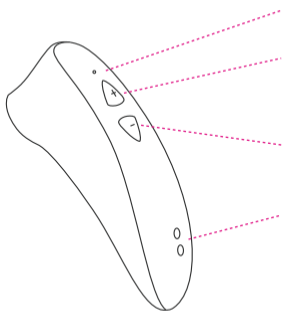

Для того, чтобы более подробно ознакомиться с гарантийными обязательствами, перейдите на [ru.lovense.com/garantiya](http://ru.lovense.com/garantiya).

- 指示灯
- 按钮A: 开/关 (长按3秒);  
短按可选择不同的吮吸强度  
(逐步增强)
- 按钮B: 短按可选择不同的吮吸  
强度 (逐步减弱)
- 充电接口