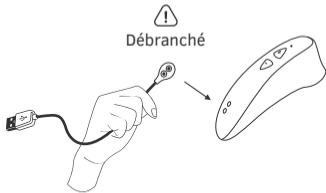

Chargement