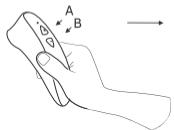

Tastenmodi