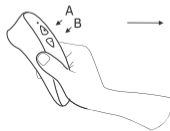

Funciones de los botones

Encender

Modos de botón

Apagar