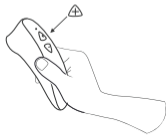

Funciones de los botones